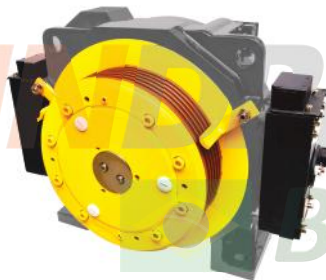

SGL12 | Máquina de Tração
Sem Engrenagem

LANÇAMENTO 2018

- ▶ Carga Estática: 2.000 Kg
- ▶ Capacidade: 320 à 630 Kg
- ▶ Velocidade: 0,75 à 1,75 m/s
- ▶ Percurso: 80 m
- ▶ Tração: 2:1

PROVEDOR DE SOLUÇÕES

LÍDER
MUNDIAL